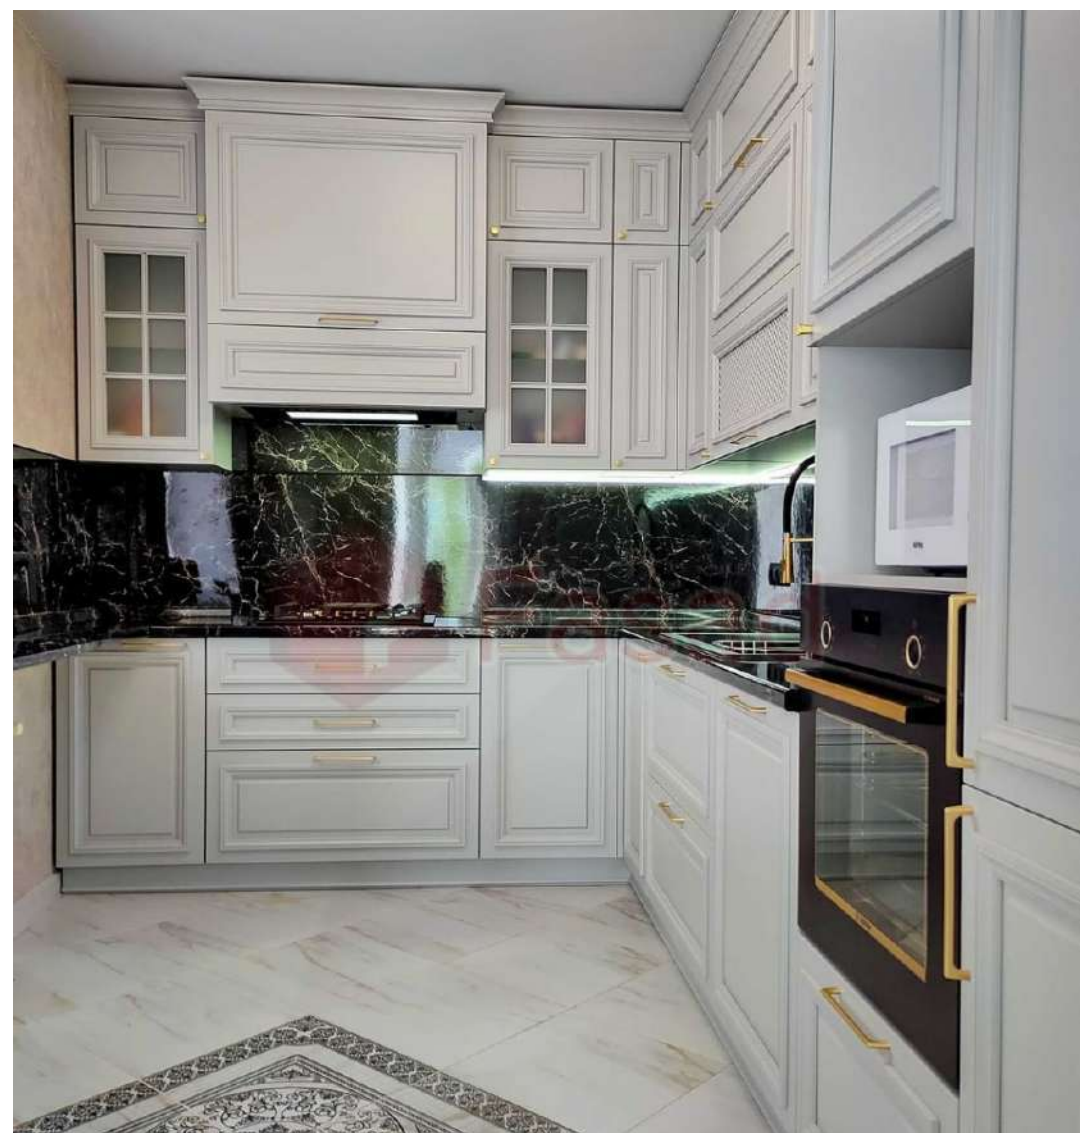

**Размеры:**

Ширина 2440x3760 мм

Высота 2700 мм

**В стоимость кухни входит:**

- Фасады МДФ в эмали
- Столешница из влагостойкого ЛДСП
- Ящики с доводчиками фирмы Hettich
- Бутылочница
- Посудосушитель
- Лоток для столовых приборов
- Цоколь пластиковый
- Мойка искусственный камень