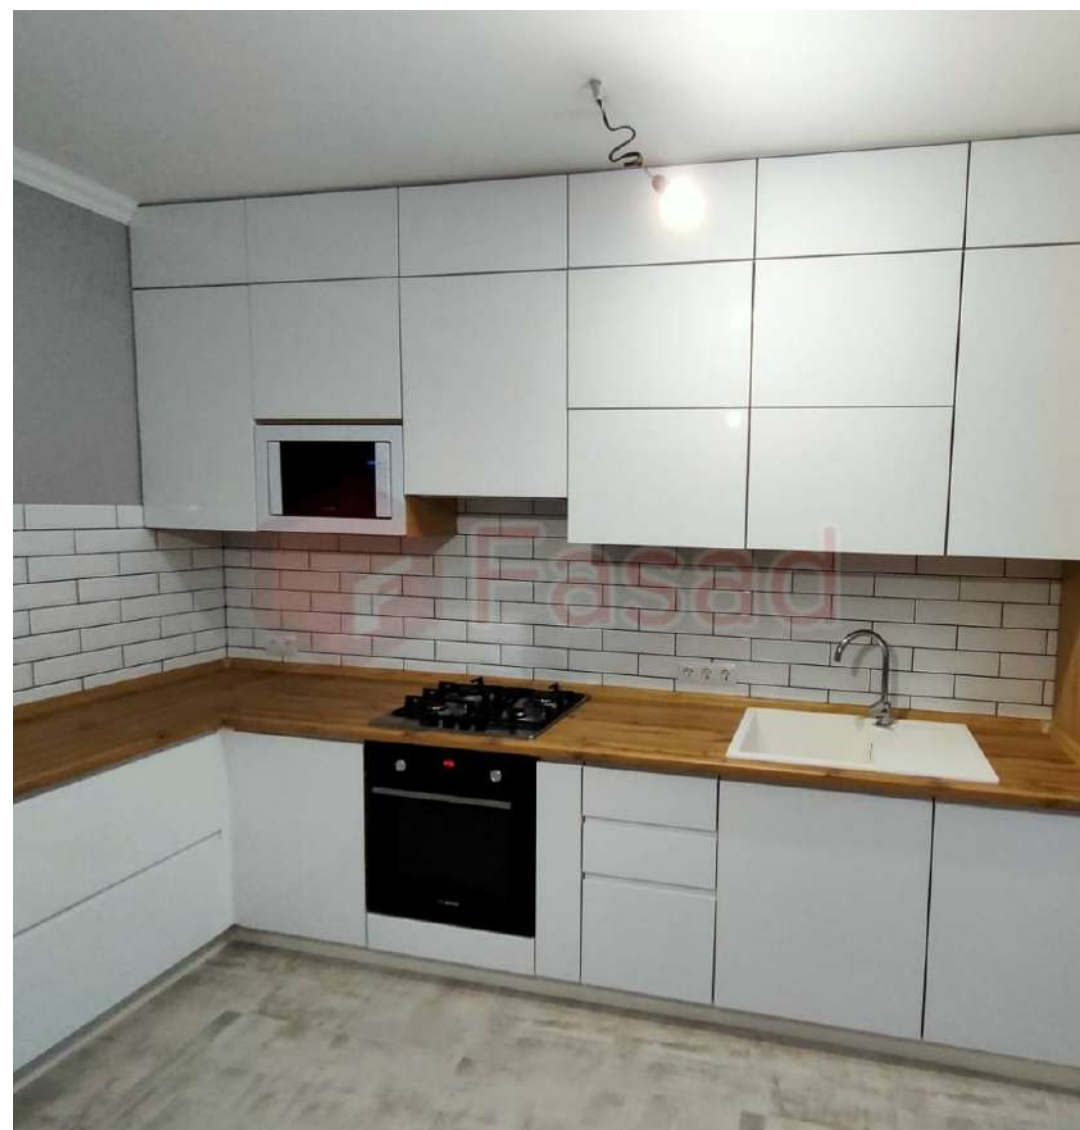

Размеры:

Ширина 1400x3950 мм

Высота 2580 мм