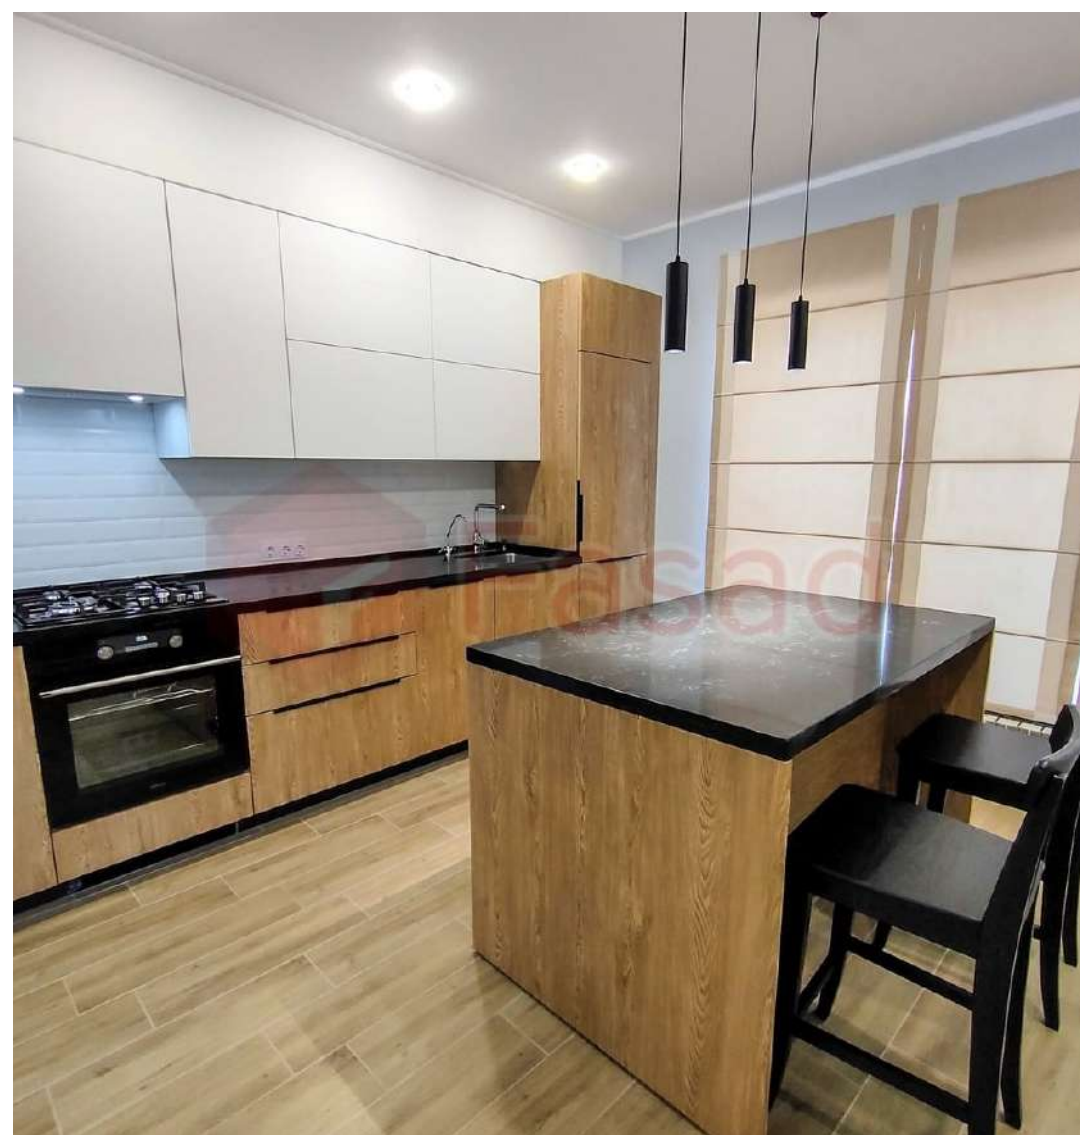

**Размеры:**

Ширина 2440x3760 мм

Высота 2700 мм

**В стоимость кухни входит:**

- Фасады МДФ в эмали
- Столешница из влагостойкого ЛДСП
- Ящики с доводчиками фирмы Hettich
- Бутылочница
- Посудосушитель
- Лоток для столовых приборов
- Цоколь пластиковый
- Мойка искусственный камень

### В стоимость кухни входит:

- Фасады МДФ в пленке ПВХ
- Столешница из влагостойкого ЛДСП
- Ящики тандембоксы фирмы Boyard
- Петли с доводчиками
- Мойка искусственный камень
- Посудосушитель
- Лоток для столовых приборов
- Цоколь МДФ

### Размеры:

Высота 2360 мм

Ширина 4200x3000 мм

**В стоимость кухни входит:**

- Фасады верх из АGТ панелей
- Фасады низ МДФ в пленке ПВХ
- Столешница из кварца
- Ящики тандембоксы фирмы Hettich
- Подъемный механизм HF Aventos
- Посудосушитель
- Лоток для столовых приборов
- Цоколь пластиковый
- Мойка врезная из нержавеющей стали

**Размеры:**

кухня (ШxВ) 3480x2330 мм

остров (ШxВxГ) 1400x900x910 мм

**В стоимость кухни входит:**

- Фасады МДФ в эмали
- Столешница из влагостойкого ЛДСП
- Витрина с матовым стеклом
- Цоколь и карниз из МДФ
- Ящики тандембоксы фирмы Boyard
- Петли с доводчиками
- Мойка искусственный камень
- Посудосушитель
- Лоток для столовых приборов