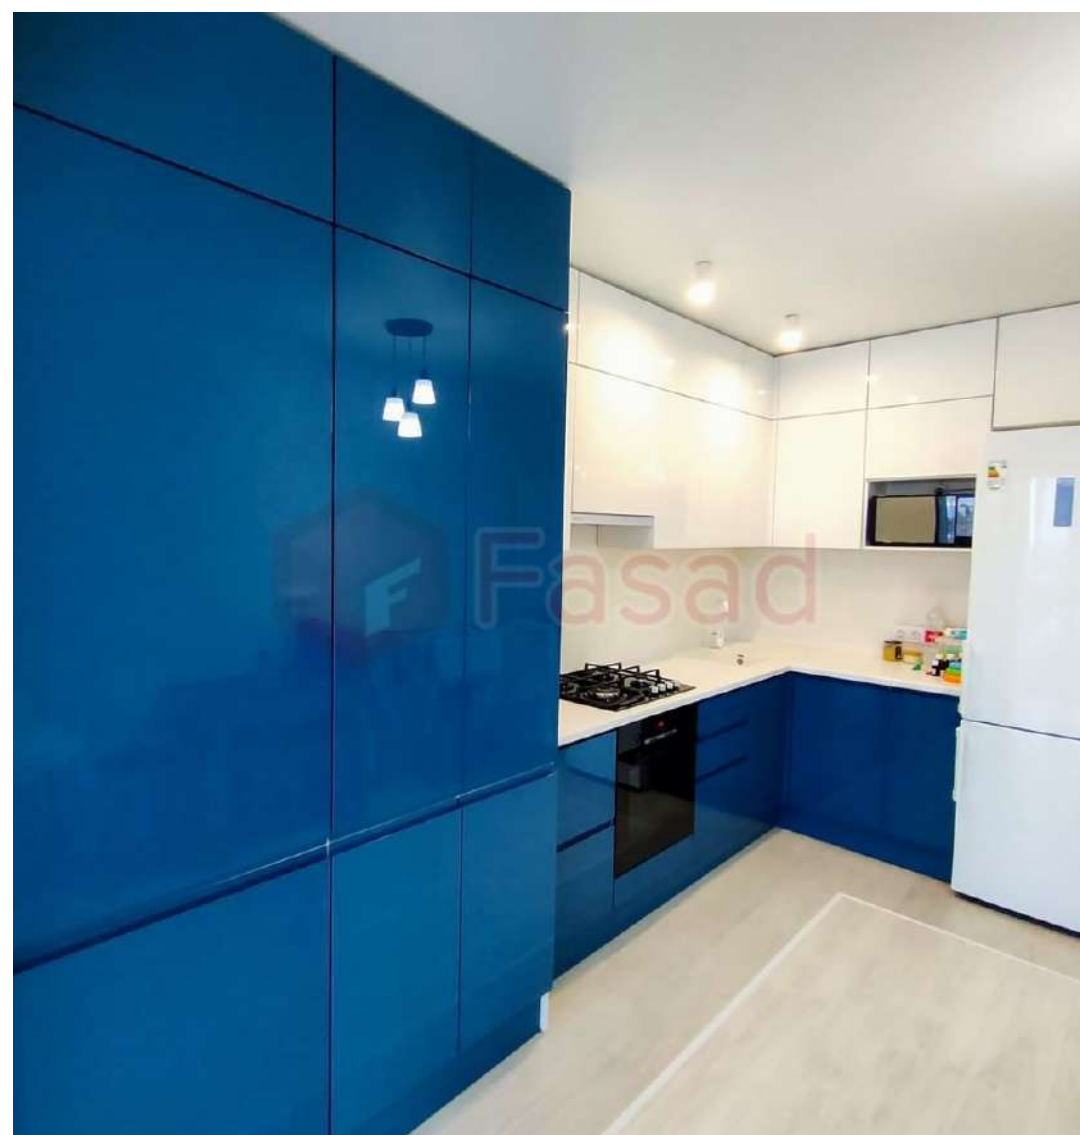

Размеры:

Ширина 4040x1950 мм

Высота 2230 мм