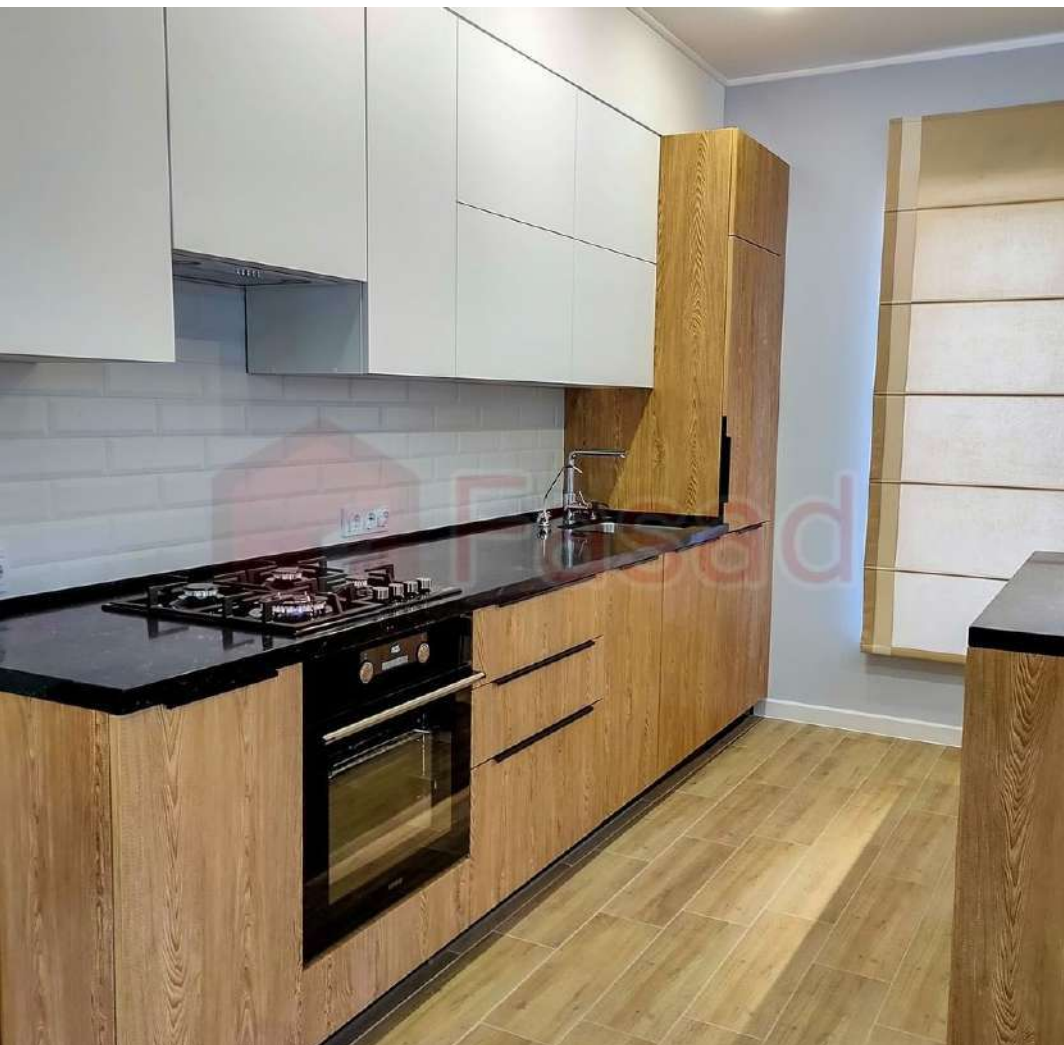

**Размеры:**

Ширина 1200x4330 мм

Высота 2375 мм

**В стоимость кухни входит:**

- Фасады МДФ в эмали
- Столешница из влагостойкого ЛДСП
- Интегрированные ручки вниз
- Ящики тандембоксы фирмы Hettich
- Подъемный механизм фирмы Blum Aventos
- Мойка искусственный камень
- Посудосушитель
- Лоток для столовых приборов
- Цоколь пластиковый

### В стоимость кухни входит:

- Фасады МДФ в пленке ПВХ
- Столешница из влагостойкого ЛДСП
- Ящики тандембоксы фирмы Boyard
- Петли с доводчиками
- Мойка искусственный камень
- Посудосушитель
- Лоток для столовых приборов
- Цоколь МДФ

### Размеры:

Высота 2360 мм

Ширина 4200x3000 мм

**В стоимость кухни входит:**

- Фасады верх из АGТ панелей
- Фасады низ МДФ в пленке ПВХ
- Столешница из кварца
- Ящики тандембоксы фирмы Hettich
- Подъемный механизм HF Aventos
- Посудосушитель
- Лоток для столовых приборов
- Цоколь пластиковый
- Мойка врезная из нержавеющей стали

**Размеры:**

кухня (ШxВ) 3480x2330 мм

остров (ШxВxГ) 1400x900x910 мм

**В стоимость кухни входит:**

- Фасады МДФ в эмали
- Столешница из влагостойкого ЛДСП
- Витрина с матовым стеклом
- Цоколь и карниз из МДФ
- Ящики тандембоксы фирмы Boyard
- Петли с доводчиками
- Мойка искусственный камень
- Посудосушитель
- Лоток для столовых приборов