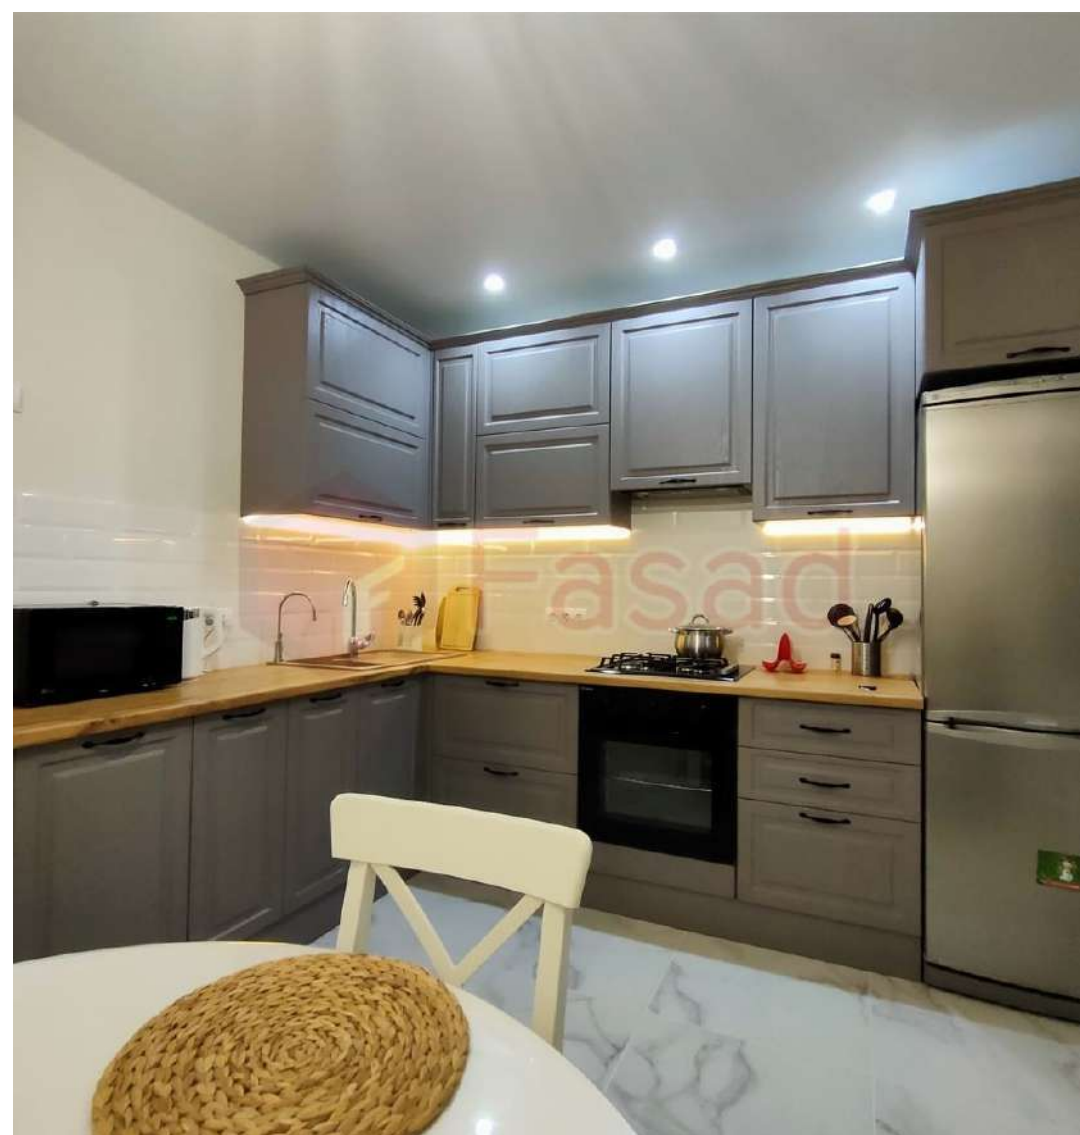

### Размеры:

Высота 2200 мм  
Длина 4160 мм

**В стоимость кухни входит:**

- Фасады МДФ в эмали
- Столешница из влагостойкого ЛДСП
- Фартук МДФ в цвет столешницы
- Ящики тандембоксы фирмы Hettich
- Подъемные механизмы HF Aventos
- Посудосушитель
- Бутылочница
- Лоток для столовых приборов
- Цоколь МДФ в эмали
- Мойка искусственный камень

**Размер (ШxВ)**

2650x2360 мм

**В стоимость кухни входит:**

- Фасады МДФ в пленке ПВХ
- Столешница из влагостойкого ЛДСП
- Ящики тандембоксы фирмы Hettich
- Подъемный механизм фирмы Blum Aventos
- Посудосушитель
- Лоток для столовых приборов
- Цоколь МДФ
- Мойка искусственный камень

**Размеры:**

Высота 2400 мм

Длина 2250х3100 мм

**В стоимость кухни входит:**

- Фасады МДФ в эмали
- Столешница из влагостойкого ЛДСП
- Ящики тандембоксы фирмы Hettich
- Посудосушитель
- Бутылочница
- Лоток для столовых приборов
- Цоколь МДФ
- Мойка искусственный камень