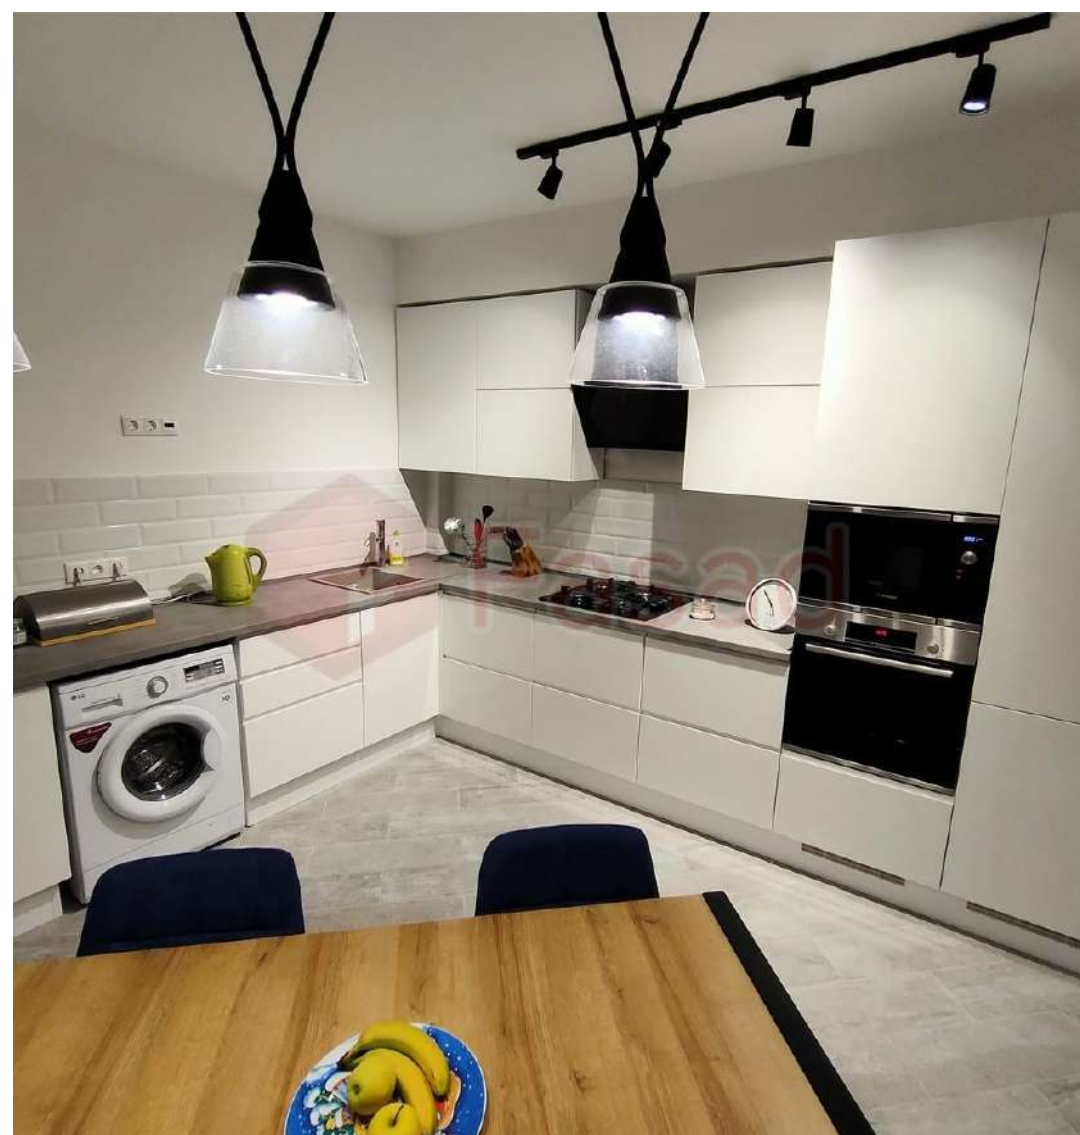

Размеры:

Ширина 2980x3650 мм

Высота 2370 мм