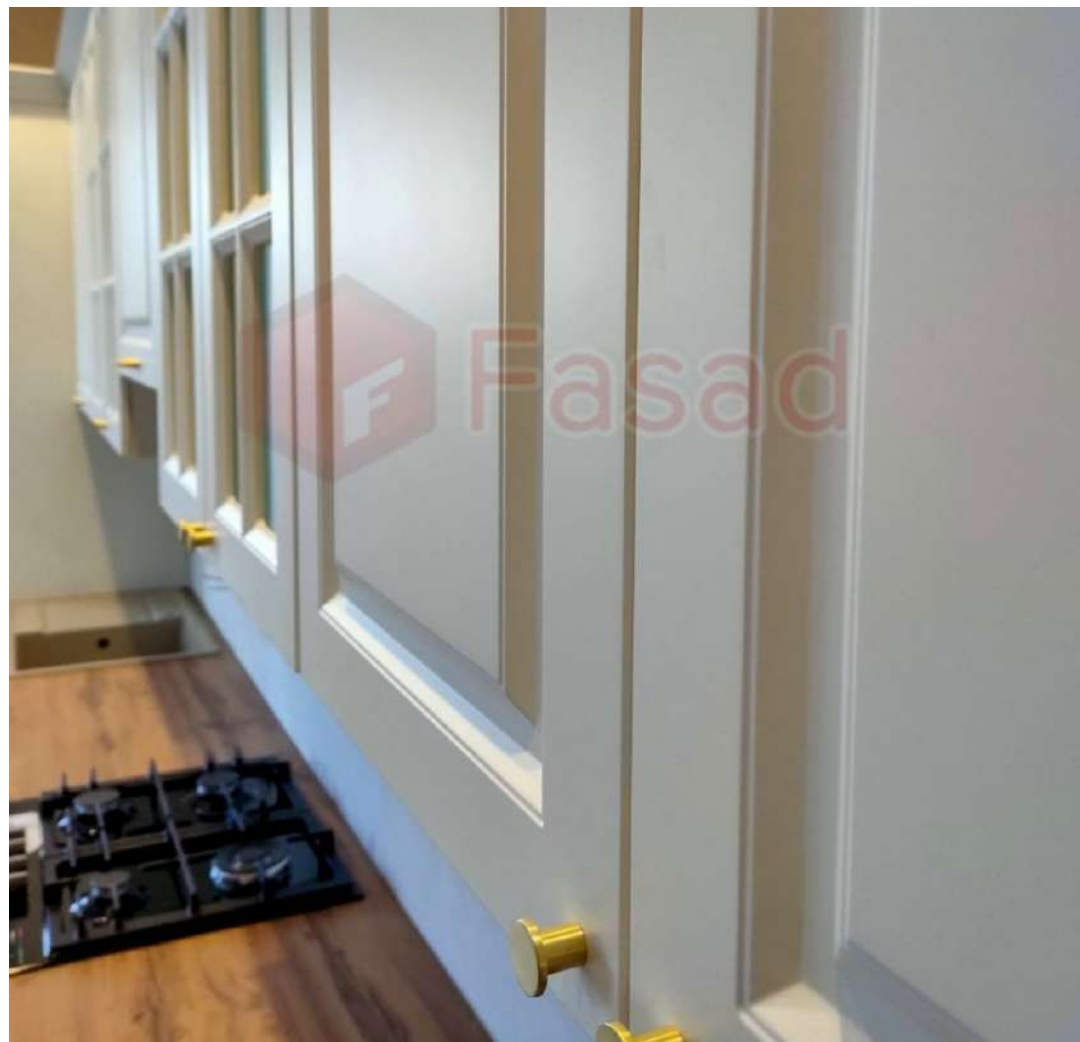

В стоимость кухни входит:

- Фасады МДФ в эмали
- Столешница из влагостойкого ЛДСП
- Витрина с матовым стеклом
- Цоколь и карниз из МДФ
- Ящики тандембоксы фирмы Boyard
- Петли с доводчиками
- Мойка искусственный камень
- Посудосушитель
- Лоток для столовых приборов

Размеры:

Ширина 4500 мм

Высота 2410 мм